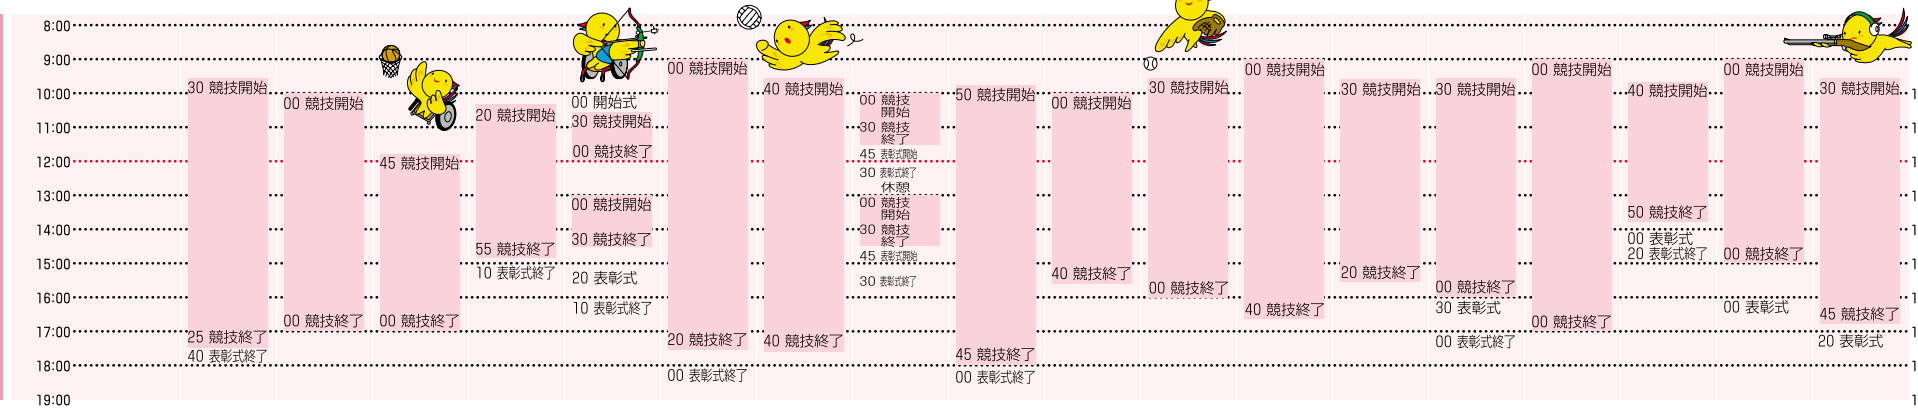

グランドソフトボール ⑫神戸ウイングスタジアム

フットベースボール ⑬しあわせの村ポウルズ場

視覚障害者バレーボール ⑭県立障害者スポーツ交流館

障害者馬術 ⑮三木ホースランドパーク

視覚障害者サッカー ⑯神戸ウイングスタジアム

障害者ローンボリス ⑰しあわせの村ポウルズ場

障害者ビームリフレクソン ⑱しあわせの村研修館

閉会式

10月14日(土)

大会日程

10月15日(日)

10月16日(月)