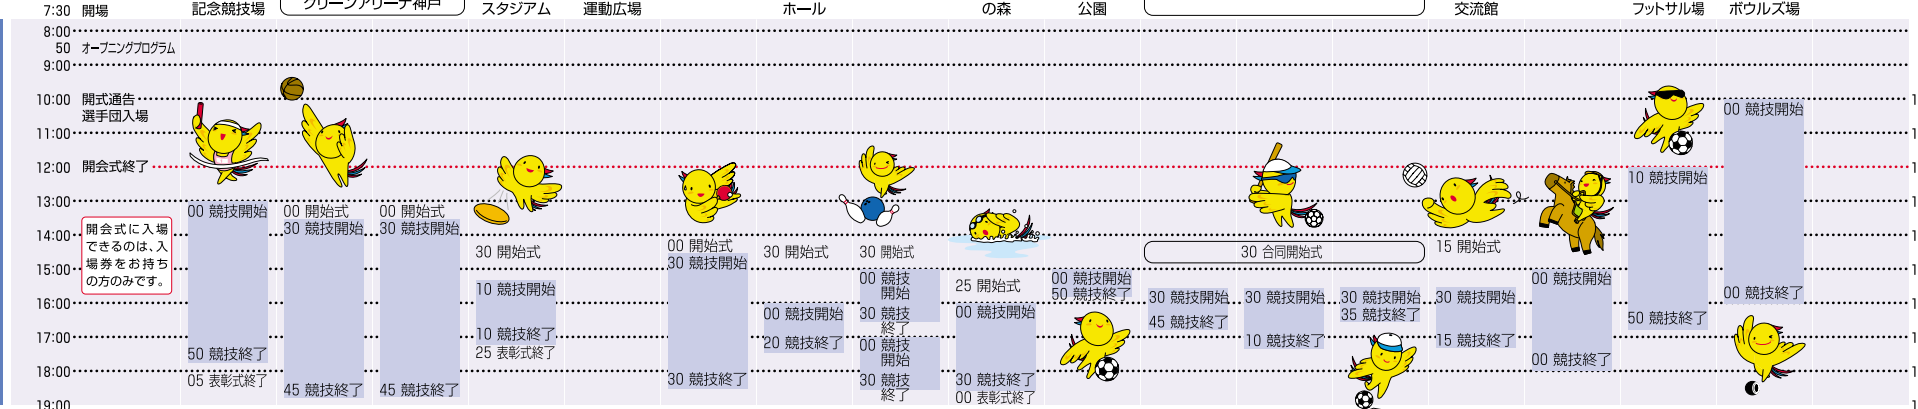

グランドソフトボール ⑫神戸ウイングスタジアム

フットベースボール ⑬しあわせの村ポウルズ場

視覚障害者バレーボール ⑭県立障害者スポーツ交流館

障害者馬術 ⑮三木ホースランドパーク

視覚障害者サッカー ⑯神戸ウイングスタジアム

障害者ローンボリス ⑰しあわせの村ポウルズ場

障害者ビームリフレクソン ⑱しあわせの村研修館

閉会式

10月14日(土)

大会日程

10月15日(日)

10月16日(月)