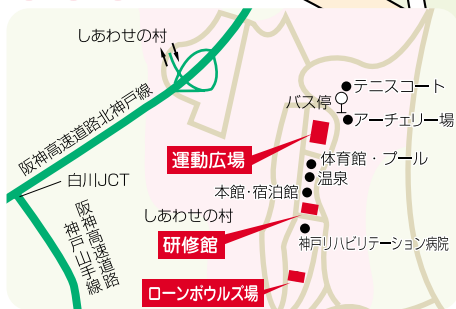

しあわせの村

しあわせの村

所在地

【所在地】神戸市北区山田町下谷上字中一里山14-1
 【路線バス】三宮駅から神戸市営バス66系統約40分
 JR神戸駅から神戸市営バス123系統約40分
 JR新長田駅から神戸市営バス17系統約45分
 地下鉄名谷駅から神戸市営バス120系統約30分
 神戸電鉄西鈴蘭台駅から神戸市営バス、阪急バス150系統約10分