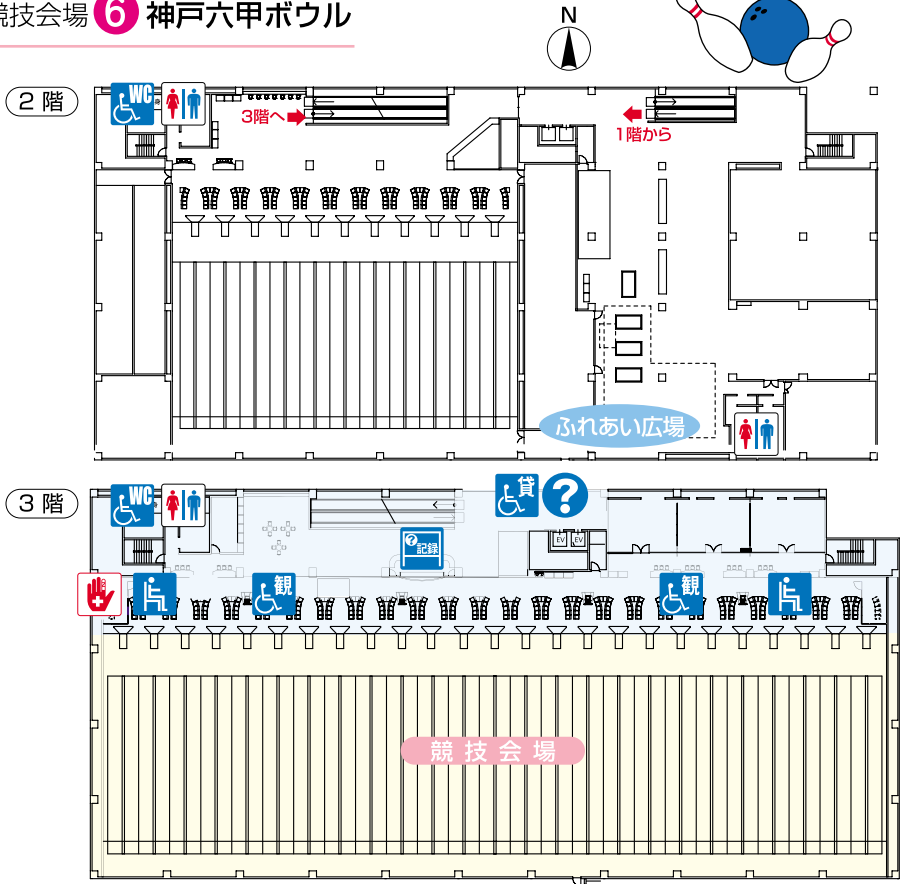

ボウリング

きょうぎかいじょう
競技会場

6 こうべろっこう 神戸六甲ボウル

ボウリング

所在地

そうごうあんないしょ
総合案内所

ぐるまい すかしだし
車椅子貸出

きゅうごしよ
救護所

トイレ

しょうがいしやよう
障害者用トイレ

いっぱんかんらんせき
一般観覧席

ぐるまい まかんらんせき
車椅子観覧席

きろくけいじばん
記録揭示板

【所在地】神戸市灘区友田町5-2-1

【電車】JR六甲道駅下車南へ徒歩8分
阪神新在家駅下車北へ徒歩8分

競 技 紹 介