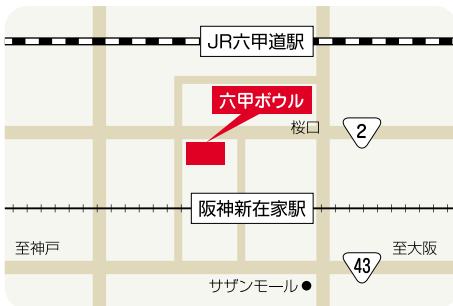

ボウリング

きょうぎかいじょう
競技会場

6 こうべろっこう 神戸六甲ボウル

ボウリング

所在地

そうごうあんないしょ
総合案内所

ぐるまい すかしだし
車椅子貸出

きゅうごしよ
救護所

トイレ

しょうがいしやよう
障害者用トイレ

いっぱんかんらんせき
一般観覧席

ぐるまい まかんらんせき
車椅子観覧席

きろくけいじばん
記録揭示板

【所在地】神戸市灘区友田町5-2-1

【電車】JR六甲道駅下車南へ徒歩8分
阪神新在家駅下車北へ徒歩8分

競 技 紹 介